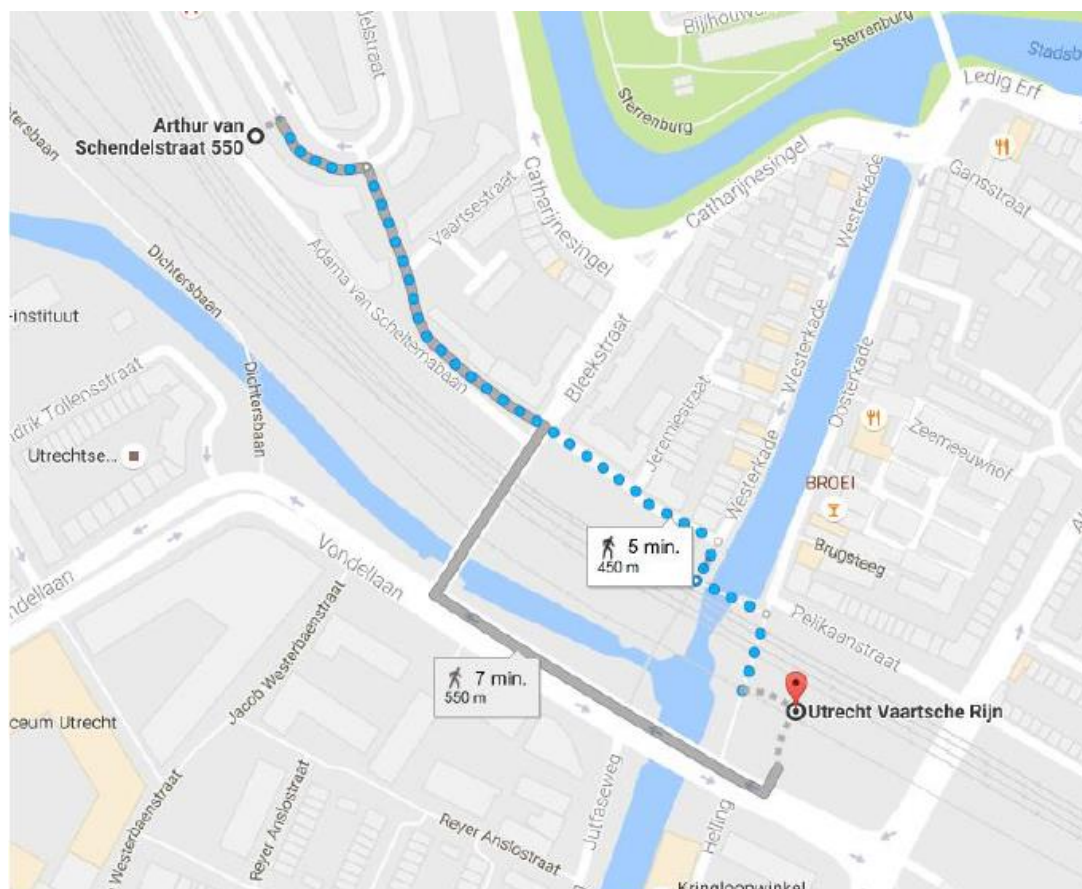

Stichting Max Havelaar is gevestigd op **Arthur van Schendelstraat 550, 3511 MH te Utrecht..**

Ons kantoor bevindt zich op loopafstand van Utrecht Centraal:

- 1) Verlaat het station aan de zijde van het busseplatform;
- 2) Steek dit platform over en loop de Laan van Puntenburg in (aan uw rechterhand ziet u het NS hoofdkwartier en een vestiging van Starbucks);
- 3) Blijf in deze richting lopen tot u aan uw rechterhand de Arthur van Schendelstraat ziet;
- 4) Wandel de Arthur van Schendelstraat in. Nummer 550 vindt u aan de rechterzijde.

Liever met het openbaar vervoer? Sinds augustus 2016 heeft u daarbij de keuze uit het nemen van de trein of de bus.

Treinstation Vaartsche Rijn

Op 22 augustus 2016 is het nieuwe station 'Vaartsche Rijn' in gebruik genomen. Vanaf Utrecht Centraal kunt u elk kwartier een trein in de richting van Tiel of Rhenen nemen. Deze treinen stoppen op Vaartsche Rijn. De informatieborden in de stationshal van Utrecht Centraal vertellen u meer over de vertrektijden en perrons.

Vanaf Vaarsche Rijn is het circa vijf minuten lopen naar ons kantoor.

Wandelroute vanaf Vaartsche Rijn:

- 1) Verlaat het station en wandel in noordelijke richting naar de Oosterkade;
- 2) Steek de voetgangersbrug over;
- 3) Sla linksaf naar de Vaartsestraat;
- 4) Sla linksaf naar de Arthur van Schendelstraat. Ons kantoor bevindt zich aan uw linkerhand op nummer 550 (tweede verdieping).

- 1) Stap uit bij halte Vondellaan;
- 2) Loop enkele meters terug;
- 3) Steek de Vondellaan over en ga onder de Kruisvaartbrug door;
- 4) Steek het kruispunt na de brug over en loop de Vaartsestraat in (aan uw linkerhand aan de overkant van de weg);
- 5) Loop tussen de kantoorpanden door naar de Arthur van Schendelstraat;
- 6) Sla linksaf.