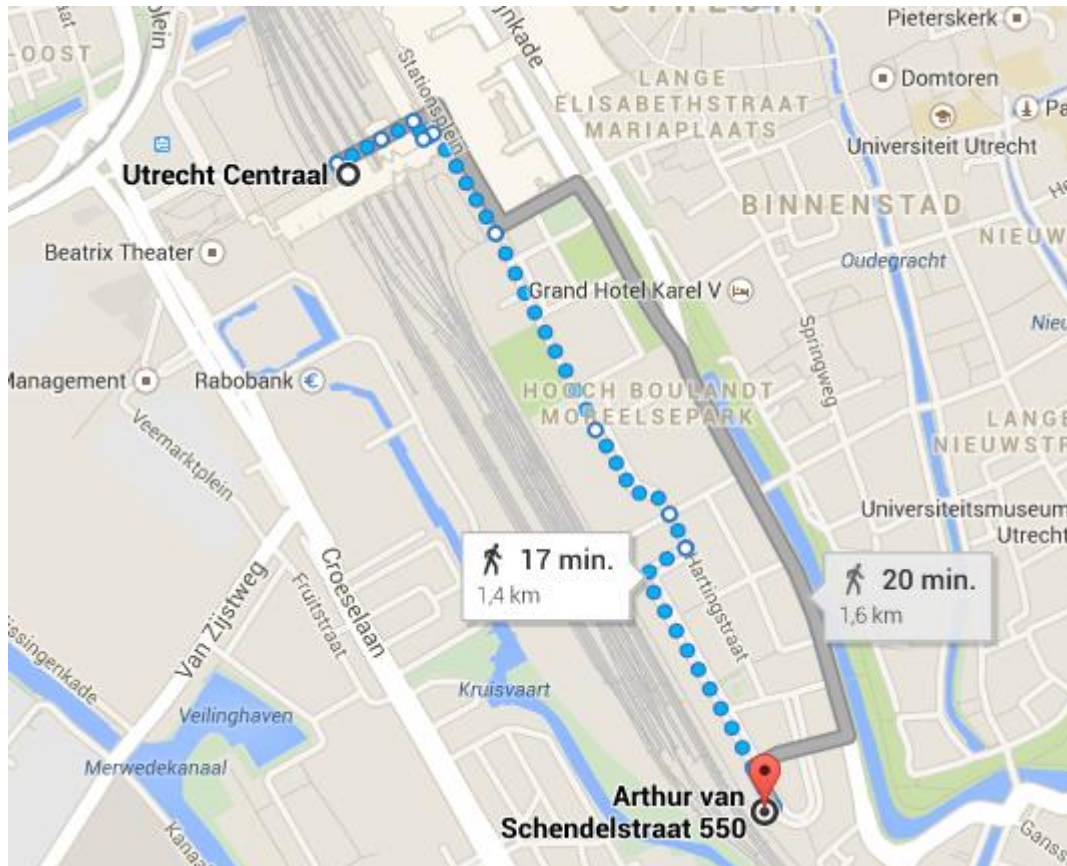

Stichting Max Havelaar is gevestigd op **Arthur van Schendelstraat 550, 3511 MH te Utrecht..**

Ons kantoor bevindt zich op loopafstand van Utrecht Centraal:

- 1) Verlaat het station aan de zijde van het busseplatform;
- 2) Steek dit platform over en loop de Laan van Puntenburg in (aan uw rechterhand ziet u het NS hoofdkwartier en een vestiging van Starbucks);
- 3) Blijf in deze richting lopen tot u aan uw rechterhand de Arthur van Schendelstraat ziet;
- 4) Wandel de Arthur van Schendelstraat in. Nummer 550 vindt u aan de rechterzijde.

Liever met het openbaar vervoer? Sinds augustus 2016 heeft u daarbij de keuze uit het nemen van de trein of de bus.

Treinstation Vaartsche Rijn

Op 22 augustus 2016 is het nieuwe station 'Vaartsche Rijn' in gebruik genomen. Vanaf Utrecht Centraal kunt u elk kwartier een trein in de richting van Tiel of Rhenen nemen. Deze treinen stoppen op Vaartsche Rijn. De informatieborden in de stationshal van Utrecht Centraal vertellen u meer over de vertrektijden en perrons.

Vanaf Vaarsche Rijn is het circa vijf minuten lopen naar ons kantoor.

Wandelroute vanaf Vaartsche Rijn:

- 1) Verlaat het station en wandel in noordelijke richting naar de Oosterkade;
- 2) Steek de voetgangersbrug over;
- 3) Sla linksaf naar de Vaartsestraat;
- 4) Sla linksaf naar de Arthur van Schendelstraat. Ons kantoor bevindt zich aan uw linkerhand op nummer 550 (tweede verdieping).

Reisadvies bus:

Sinds juli 2016 zijn de bushaltes op Utrecht Centraal verplaatst naar de Jaarbeurszijde. Met de volgende buslijnen bent u in een paar minuten op de Arthur van Schendelstraat:

- Lijn 1 richting Hoograven;
- Lijn 8 richting Lunetten;
- Lijn 41 richting Galgenwaard/Wijk bij Duurstede;
- Lijn 47 richting Houten;